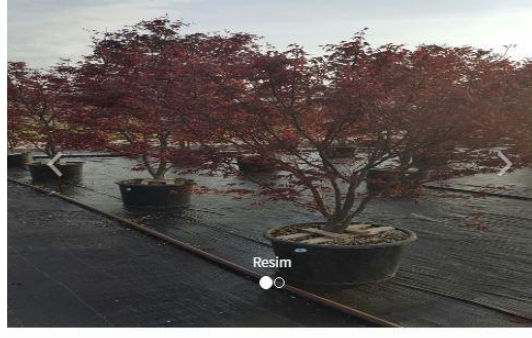

ÜRÜNE AİT TÜM BİLGİLER

Ürüne ait özellikleri
görebileceğiniz
"Detaylı Ürün Sayfası"

Resim

Eklenme Tarihi	: 9.2.2017	Son Güncellenme Tarihi	: 9.2.2017
Latince Ad	: Acer palmatum 'Arctropurpureum'	Türkçe Ad	: Kırmızı Yapraklı Japon Akçaağacı
Saksı Durumu	: Saksılı	Saksı Hacmi	: 90,00 litre
Saksı Çapı	:	Sepet Hacmi	:
Poşet Ebatı	:	Gövde Çapı	:
Bitki Boyu	: 200-250 cm.	Stok	: 20 adet

ÜRÜNE AİT TÜM BİLGİLER

ÜRÜN SAHİBİ FİRMA BİLGİLERİ

← Ürünü ekleyen firmaya ait detaylı bilgiler

Firma Adı	: GRUP PLANTPARK BİLİŞİM FİDANCILIK VE REK. HİZ. SAN. TİC. LTD. ŞTİ.	İlgili Kişi	: Hakan Tanrıverdi
Adres	: Çaybaşı Yeniköy Mah. Kocaavlu Mevkii 36 Nolu Sokak No:44.	Şehir / İlçe	: SAKARYA / ERENLER
Email	: info@plantpark.com.tr	Cep / İş Telefonu	: 5332129445 / 264 2114310
Web Sayfa Adresi	: www.grupplantpark.com		

ÜRÜN SAHİBİ FİRMANIN TÜM ÜRÜNLERİ